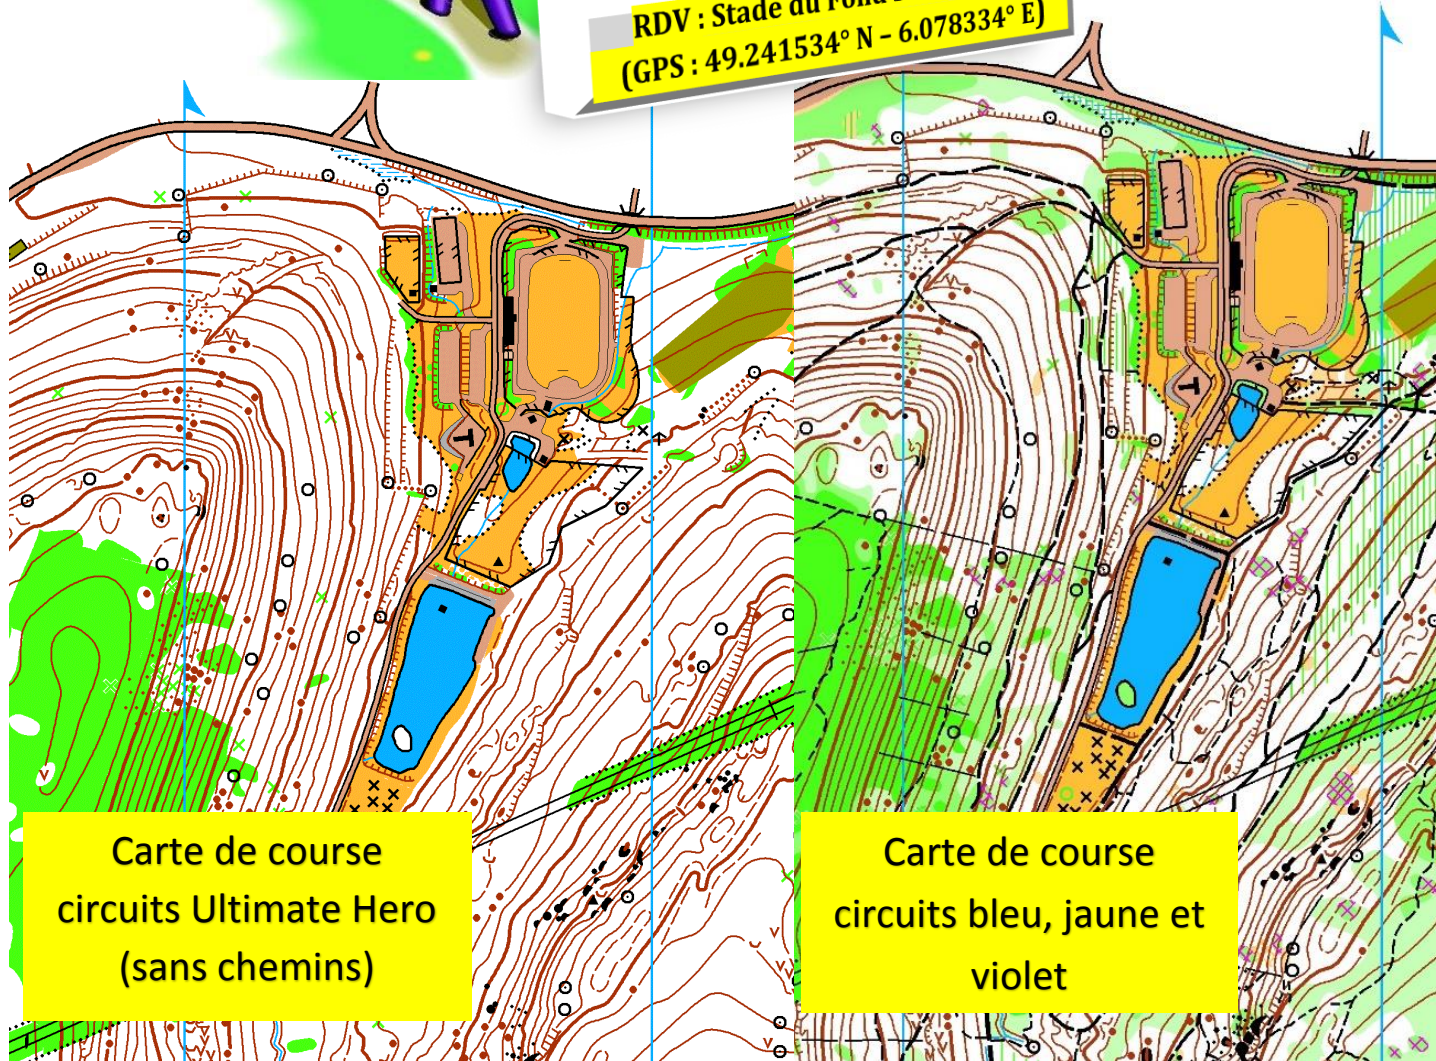

NON

CARTE

Nom : LE FOND SAINT MARTIN
Relevés : 2011 Maj 2017
Cartographe : Bastien MENGIN

Échelle : 1/10000 – 1/7500 (circuit Vert)

Équidistance : 5m

Type de terrain : vallonné, de nombreux chemins

ACCÈS

Fléchage : Fond Saint Martin
 N 49.241534 E 6.078334
Distance parking-accueil : Sur place
Distance accueil-départ : Sur place
Distance arrivée-accueil : Sur place

ROMBAS – Fond Saint Martin

Course d'orientation
Dimanche 23 juin 2019

**Seul, en famille
ou avec des
amis !**

RDV : Stade du Fond Saint Martin
(GPS : 49.241534° N - 6.078334° E)

Carte de course
circuits Ultimate Hero
(sans chemins)